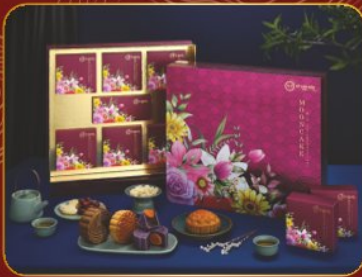

HỖ LÂM MÔN
Bakery

LỄ HỘP TRUNG THU CAO CẤP

HỖ LÂM MÔN 2024

Thiên Long Hội Nguyệt
天龍會月
2,500,000 VND
Hộp 08 bánh 170g + Trà Oolong

Thiên Tôn Long Phẩm
天尊龍品
2,200,000 VND
Hộp 06 bánh 170g/ Bánh

Hoàng Nguyệt
皇月
1,800,000 VND
Hộp 04 bánh 250g/ Bánh